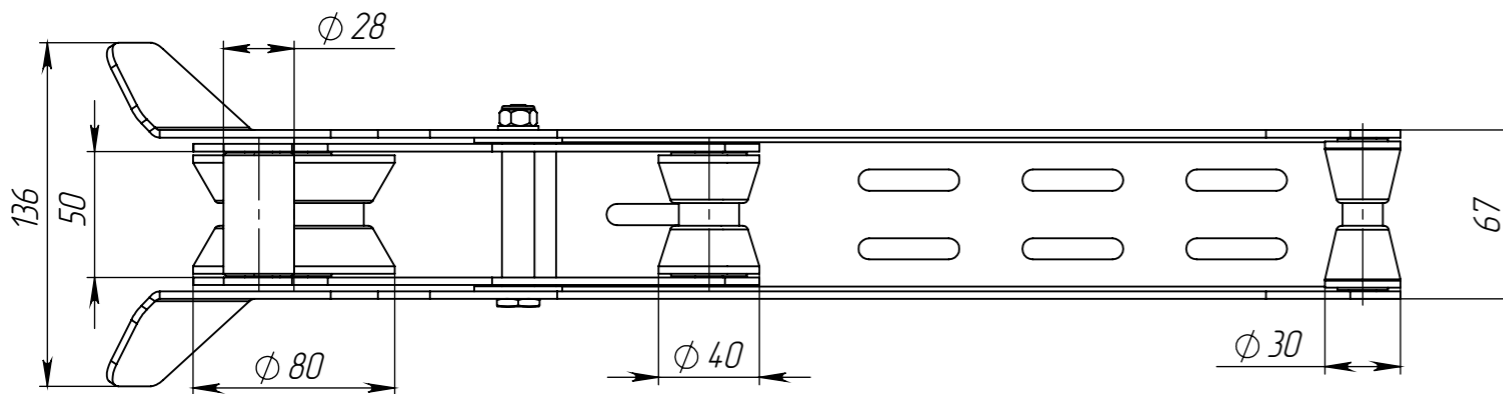

Виды роульсов

Роульс 500 мм для скрытого монтажа лебёдки

Роульс 400 мм для скрытого монтажа лебёдки

Роульс 400 мм

Роульс 500 мм

Изм./Лист	№ докум.	Подп.	Дата	<b>Виды роульсов</b>	Лист	Масса	Масштаб
Разраб.	КуликовЕВ						1:10
Проб.	12.04.2022				Лист 1	Листов 1	
Н. контр.					<b>PRAKTIK.PRO</b>		
Утв.							