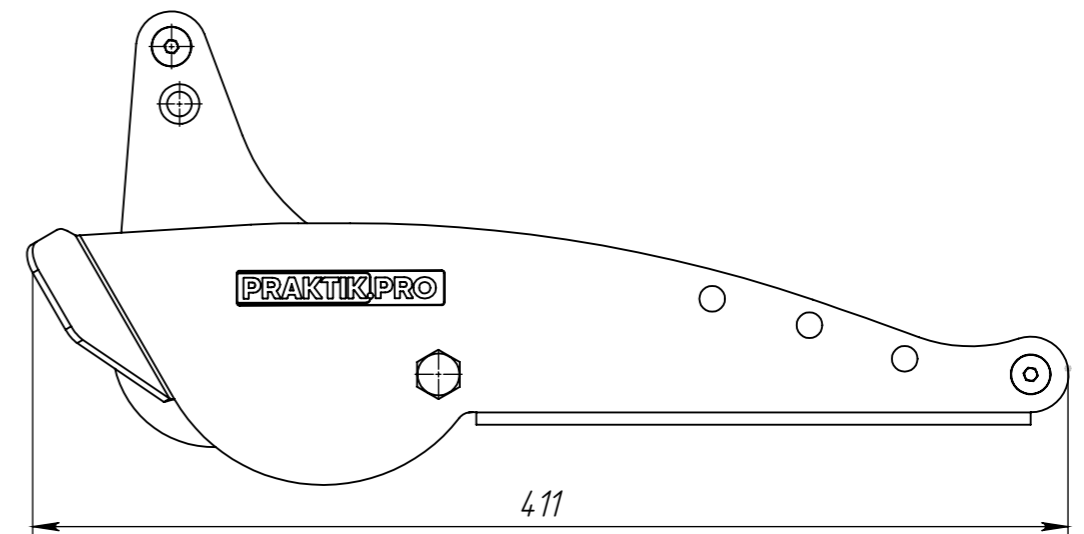

Виды роульсов

Роульс 500 мм для скрытого монтажа лебёдки

Роульс 400 мм для скрытого монтажа лебёдки

Роульс 400 мм

Роульс 500 мм

Изм./Лист	№ докум.	Подп.	Дата	<b>Виды роульсов</b>	Лист	Масса	Масштаб
Разраб.	КуликовЕВ						1:10
Проб.	12.04.2022				Лист 1	Листов 1	
Н. контр.					<b>PRAKTIK.PRO</b>		
Утв.							