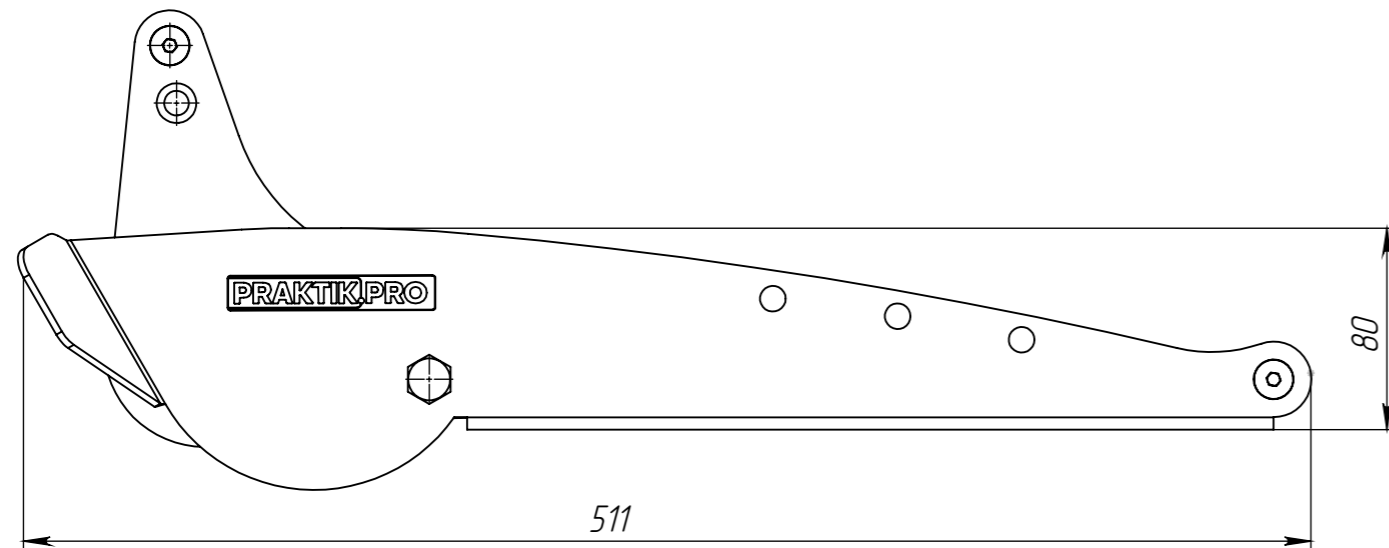

Виды роульсов

Роульс 500 мм для скрытого монтажа лебёдки

Роульс 400 мм для скрытого монтажа лебёдки

Роульс 400 мм

Роульс 500 мм

Изм./Лист	№ докум.	Подп.	Дата	<b>Виды роульсов</b>	Лист	Масса	Масштаб
Разраб.	КуликовЕВ						1:10
Проб.	12.04.2022				Лист 1	Листов 1	
Н. контр.					<b>PRAKTIK.PRO</b>		
Утв.							