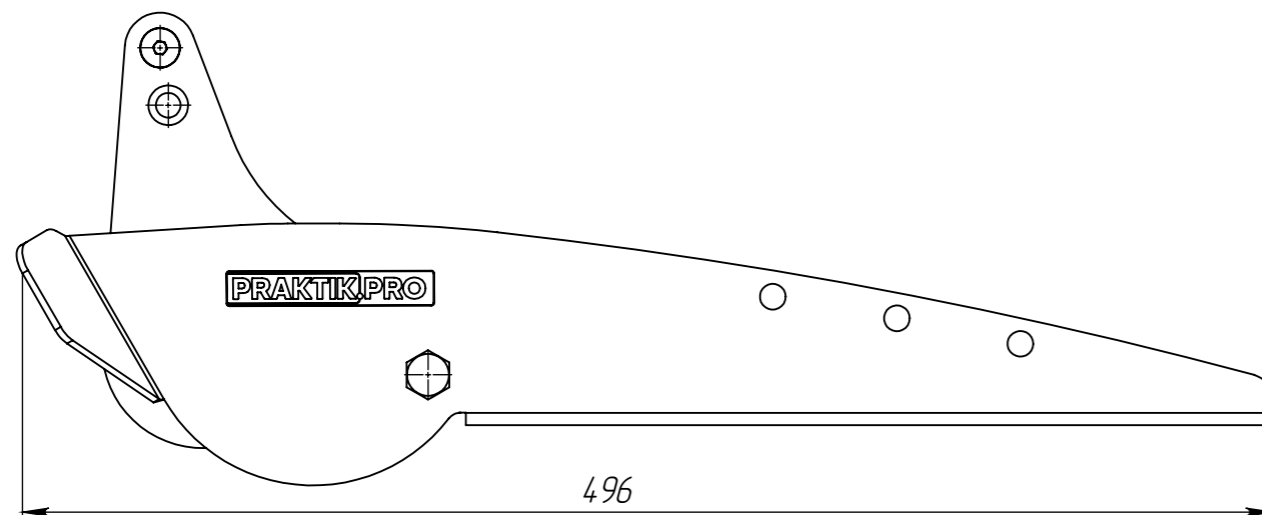

Виды роульсов

Роульс 500 мм для скрытого монтажа лебёдки

Роульс 400 мм для скрытого монтажа лебёдки

Роульс 400 мм

Роульс 500 мм

Изм./Лист	№ докум.	Подп.	Дата	<b>Виды роульсов</b>	Лист	Масса	Масштаб
Разраб.	КуликовЕВ						1:10
Проб.	12.04.2022				Лист 1	Листов 1	
Н. контр.					<b>PRAKTIK.PRO</b>		
Утв.							