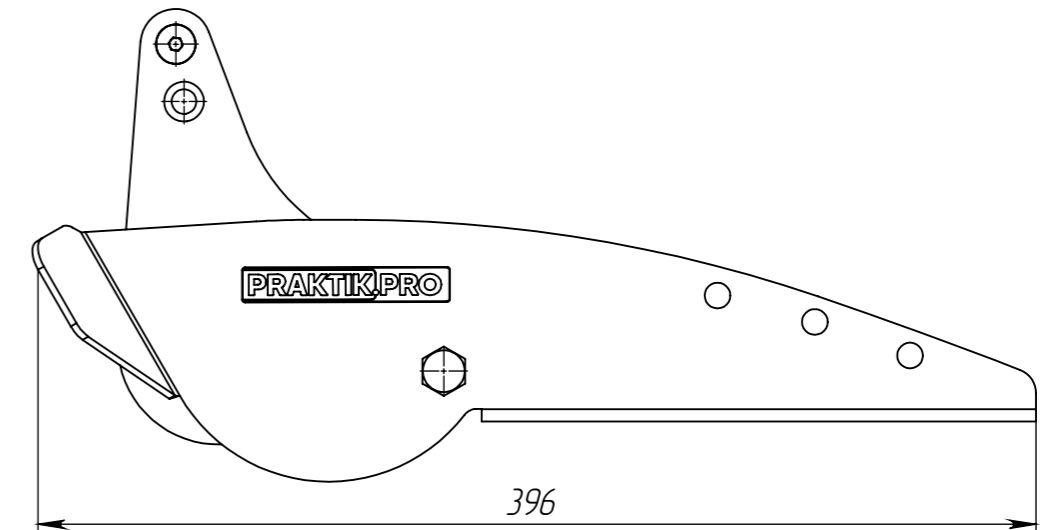

Виды роульсов

Роульс 500 мм для скрытого монтажа лебёдки

Роульс 400 мм для скрытого монтажа лебёдки

Роульс 400 мм

Роульс 500 мм

Изм./Лист	№ докум.	Подп.	Дата	<b>Виды роульсов</b>	Лист	Масса	Масштаб
Разраб.	КуликовЕВ						1:10
Проб.	12.04.2022				Лист 1	Листов 1	
Н. контр.					<b>PRAKTIK.PRO</b>		
Утв.							